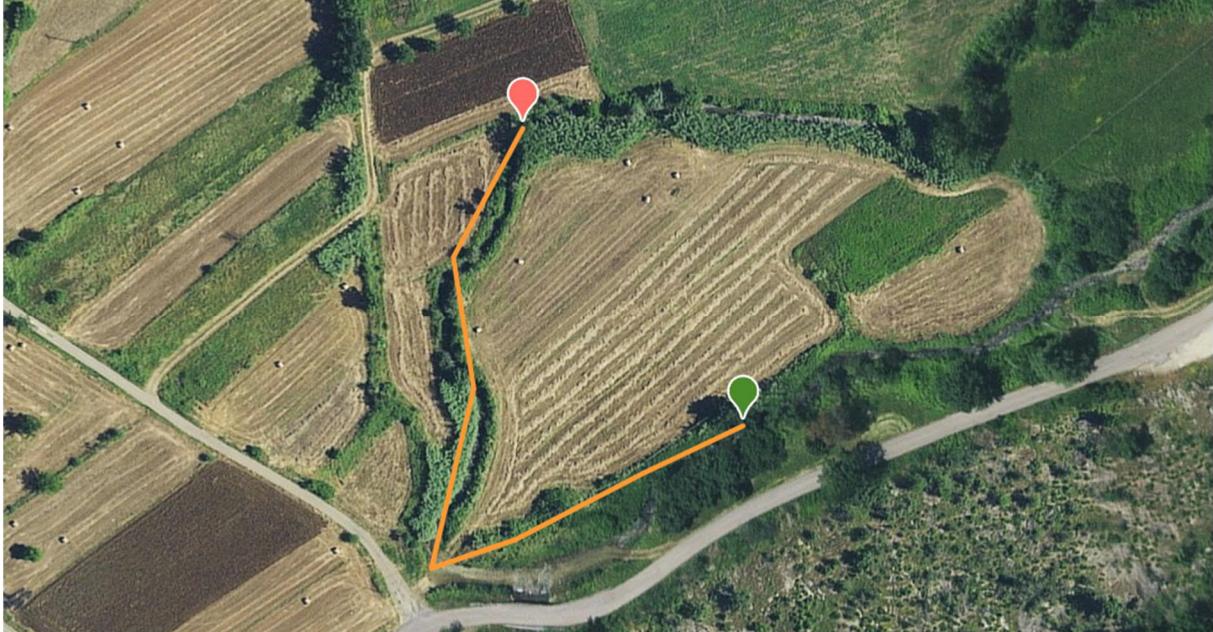

## INTERVENTO

<i>Periodo di esecuzione:</i>	Novembre 2021
<i>Comune:</i>	Esperia
<i>Descrizione:</i>	Manutenzione ordinaria della rete scolante in località Forma Quesa in agro del comune di Esperia

## Inquadramento Territoriale