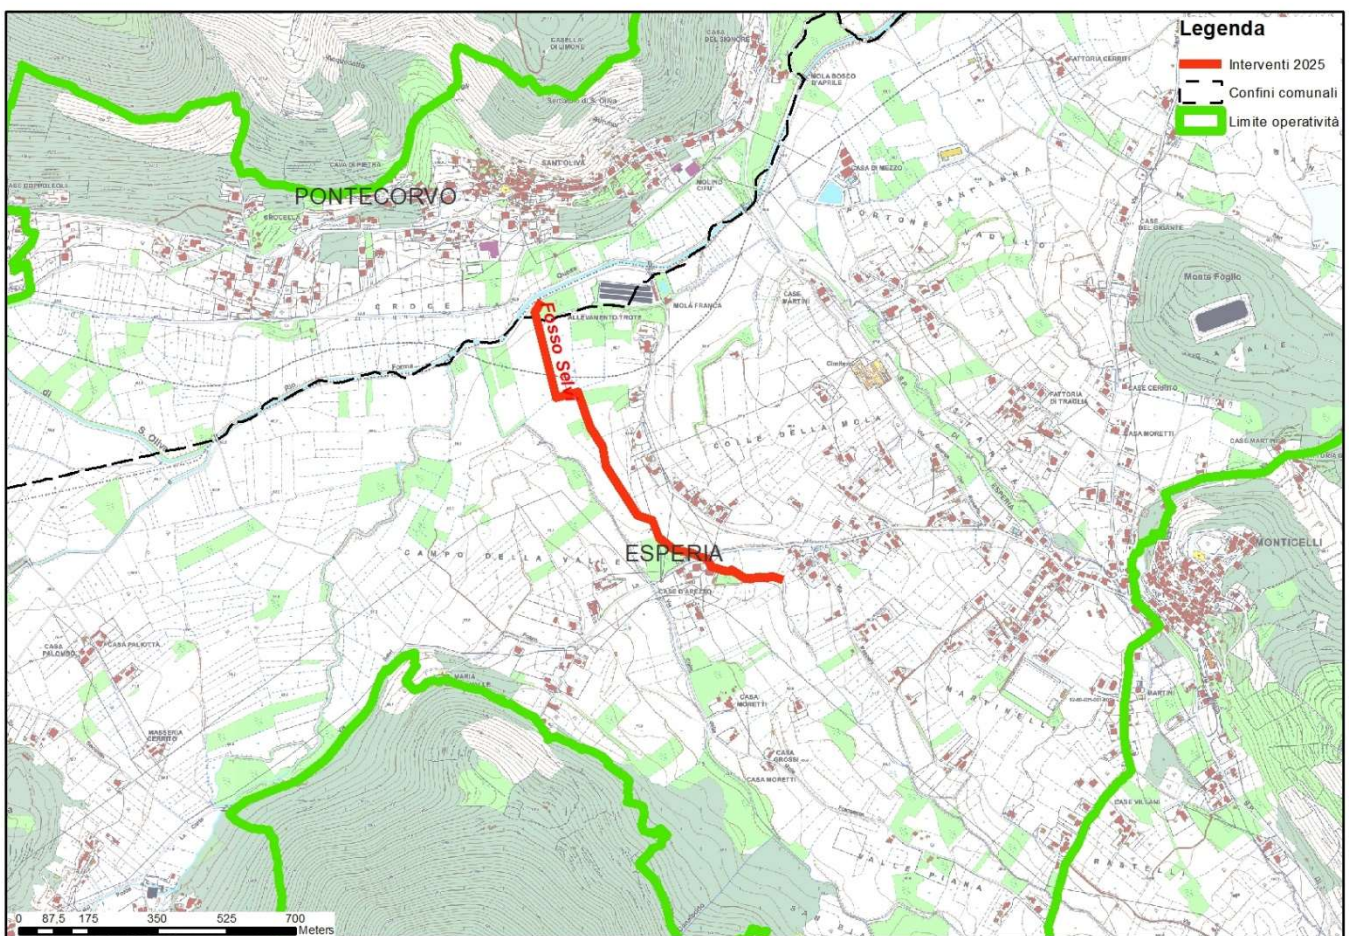

FOSSO SELVI - INTERVENTO 2025

Periodo di esecuzione:	Maggio 2025
Comune:	Esperia (FR) – coord. 41°24'45.49"N, 13°38'5.01"E
Descrizione:	Taglio vegetazione spontanea

Inquadramento Territoriale

Documentazione Fotografica