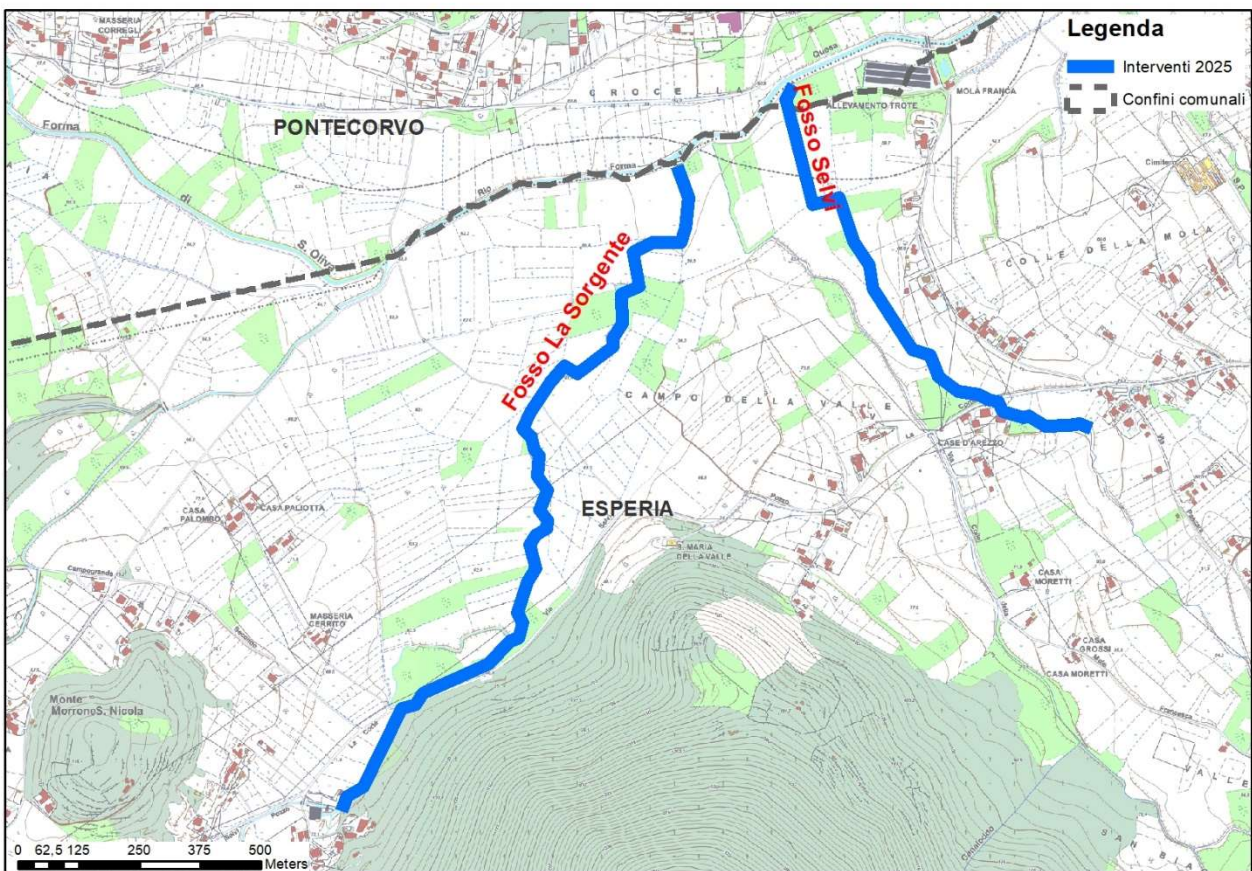

FOSSO LA SORGENTE - INTERVENTO ANNO 2025

Periodo di esecuzione:	Settembre e Ottobre 2025
Comune:	Esperia (FR) – coord. 41°24'34.17"N, 13°37'36.93"E
Descrizione:	Taglio vegetazione spontanea e risagomatura

Inquadramento Territoriale

Documentazione Fotografica