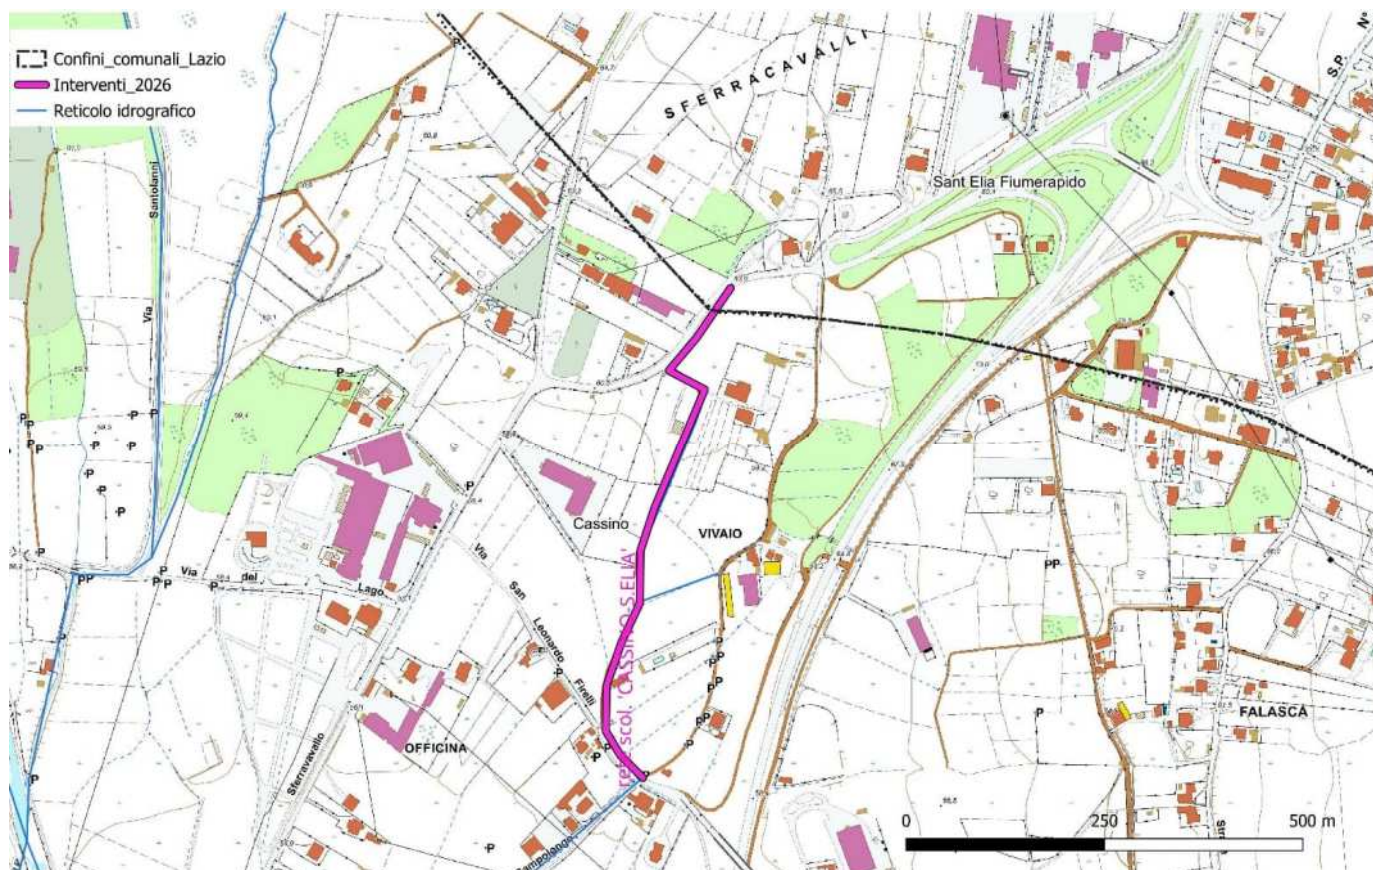

RETE SCOLANTE CASSINO-SANT'ELIA F. – INTERVENTO ANNO 2026

Periodo di esecuzione:	Marzo 2026
Comune:	Cassino (FR) – Coordinate 41°31'23.1"N 13°50'34.6"E
Descrizione:	Taglio vegetazione spontanea ed espurgo

Inquadramento Territoriale

Documentazione Fotografica